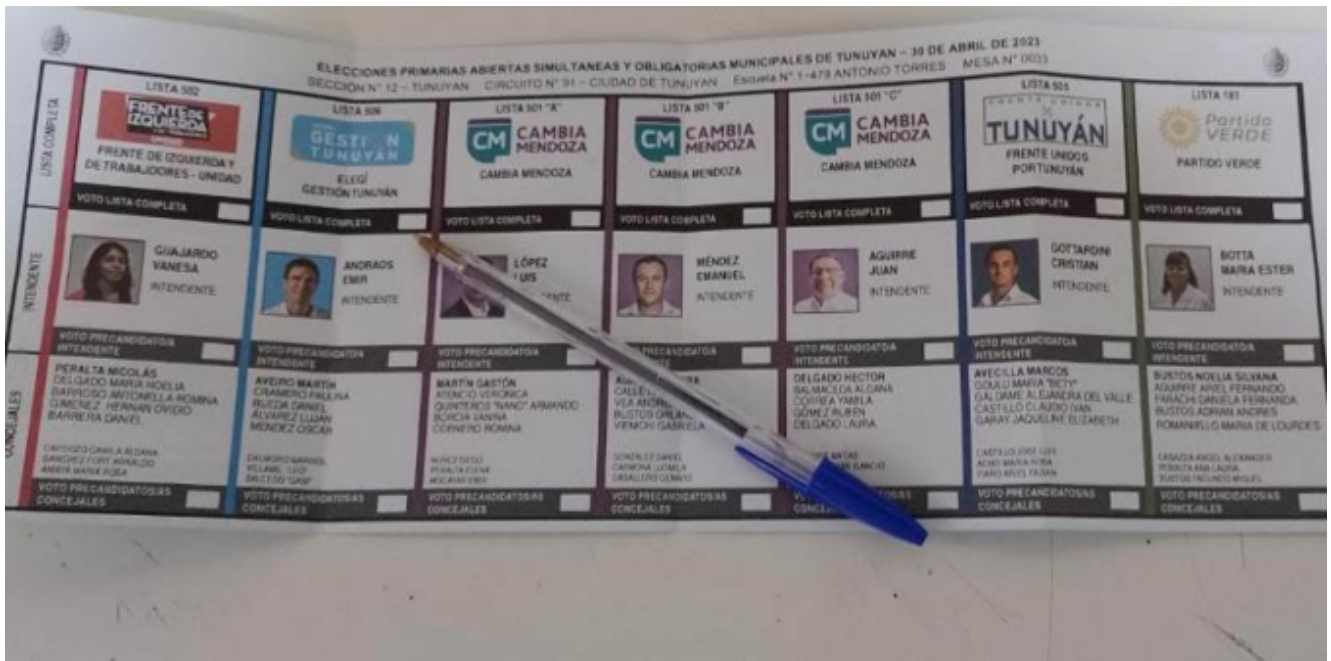

a evitar errores que generen votos nulos.

Modelo que se utilizó en las PASO Municipales en Tunuyán y que será modificado para los comicios provinciales