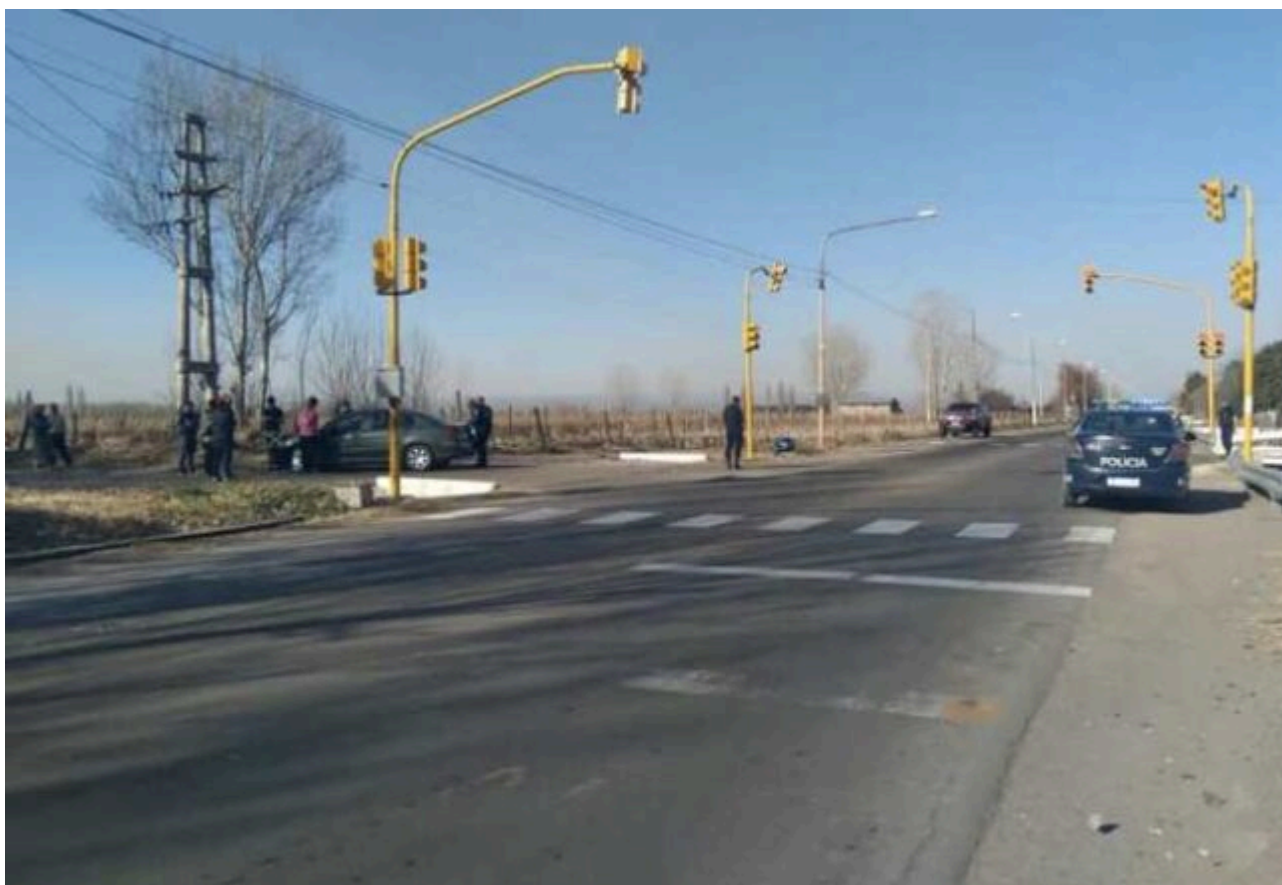

Hubo un accidente en un reconocido cruce de La Consulta y debieron cortar una ruta

16 julio, 2021

Se trata de la 92. El hecho ocurrió a la altura con Vicente Zapata.

Esta tarde se produjo un accidente de tránsito en La Consulta, San Carlos, y las autoridades debieron cortar una ruta.

El siniestro se produjo cerca de las 16 horas, entre ruta 92 y calle José Vicente Zapata, e involucró a una moto y un auto.

Según se informó, los rodados impactaron y en consecuencia, para determinar la mecánica del hecho, cortaron la vía, desde esa intersección hasta el Cosechazo.

Afortunadamente, no se registraron heridos graves.

Foto: Uco Classic