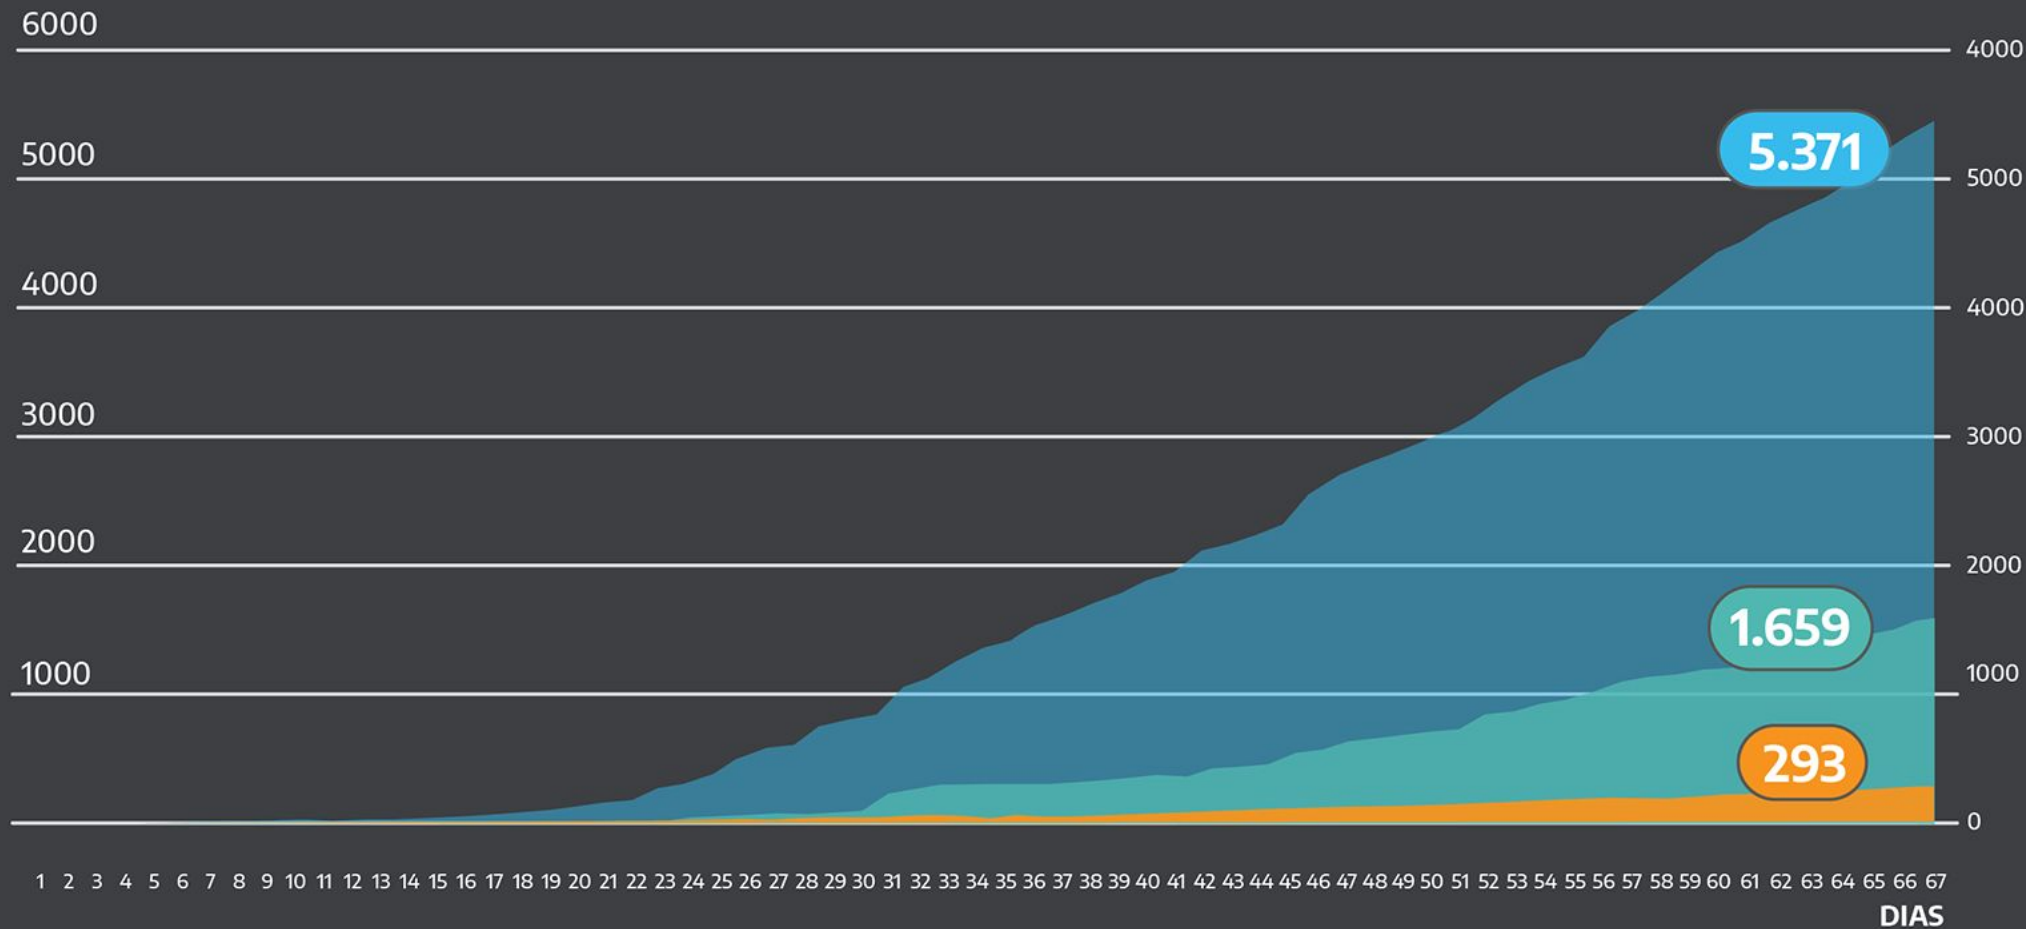

Argentina Presidencia

Casos Covid-19 Argentina

Casos Recuperados Fallecidos

Argentina unida

Covid-19

Comparativa casos fallecidos Covid día 67
Argentina - Ecuador - Brasil - Chile

Argentina Ecuador Brasil Chile

Fuente: Coronavirus Updates, Worldometer.

Covid-19

Cuadro de Situación

Europa	
País	Fallecidos por millón de habitantes
Bélgica	735
España	562
Italia	500
Reino Unido	460
Francia	402
Suecia	314
Holanda	313
Portugal	109
Alemania	88
Noruega	40

América	
País	Fallecidos por millón de habitantes
EE.UU.	233
Ecuador	94
Perú	49
Brasil	45
México	23
Chile	15
Bolivia	9
Colombia	8
Argentina	6
Uruguay	5

Tiempo de duplicación de casos

TOTAL PAÍS

al 7 mayo

nuevo coronavirus
COVID-19

Tiempo de duplicación de casos

Según fecha de confirmación de casos al 8 mayo

nuevo coronavirus
COVID-19

AMBA

Porcentaje de casos confirmados sobre total país

3 al 8 mayo

nuevo coronavirus
COVID-19