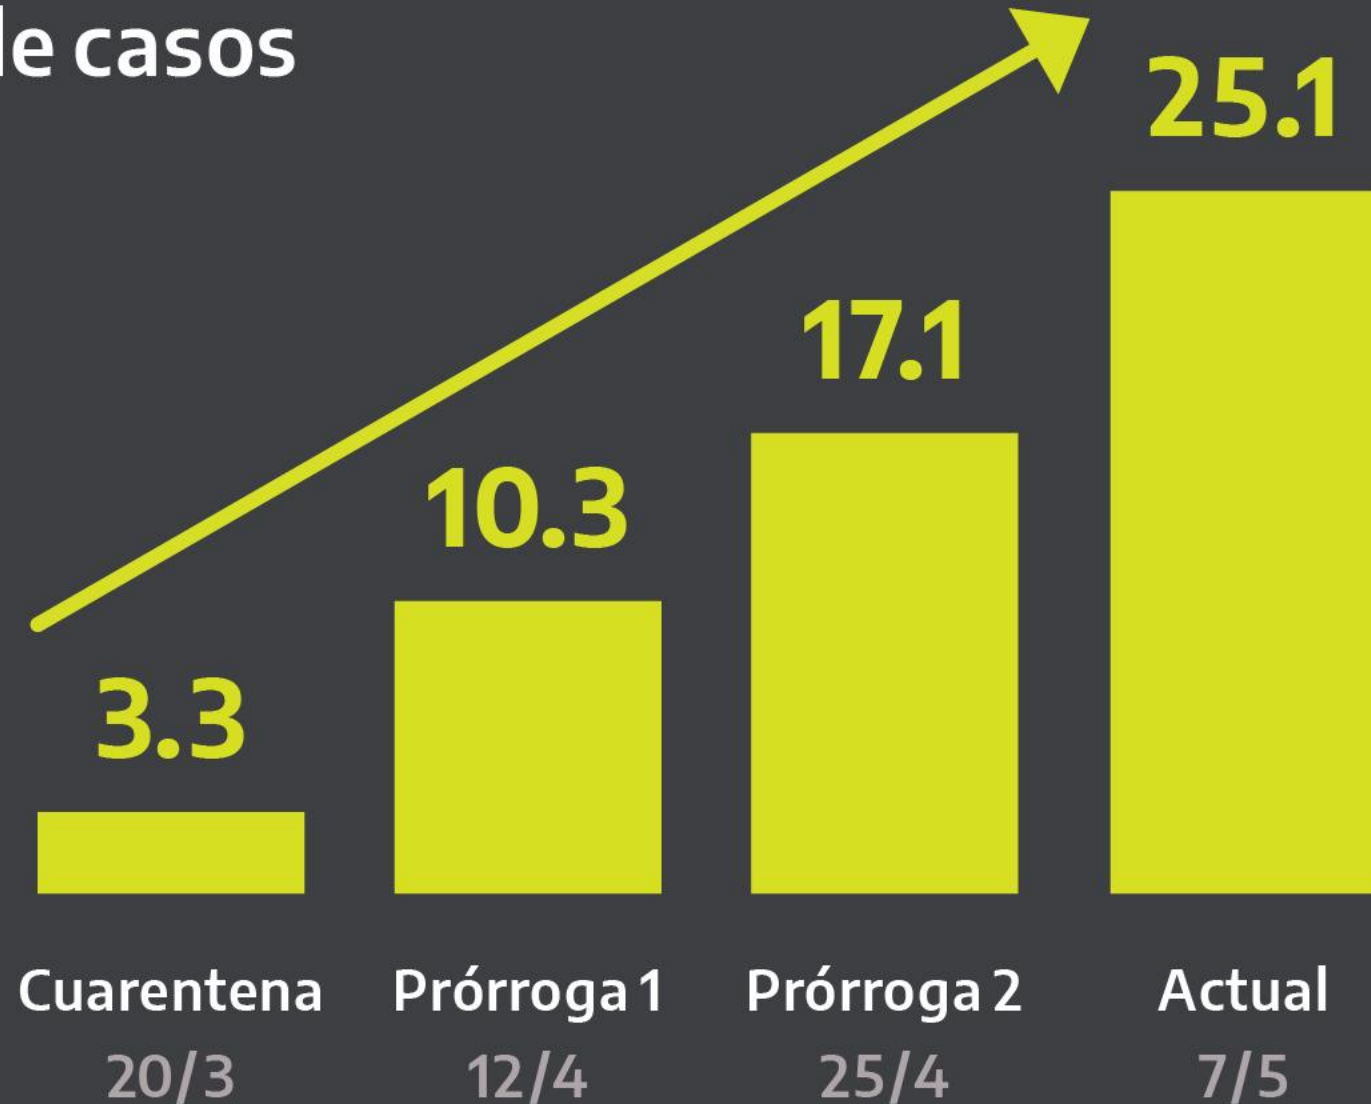

Argentina Presidencia

Casos Covid-19 Argentina

Casos Recuperados Fallecidos

Argentina unida

Covid-19

Comparativa casos fallecidos Covid día 67
Argentina - Ecuador - Brasil - Chile

Argentina Ecuador Brasil Chile

Fuente: Coronavirus Updates, Worldometer.

Covid-19

Cuadro de Situación

Europa	
País	Fallecidos por millón de habitantes
Bélgica	735
España	562
Italia	500
Reino Unido	460
Francia	402
Suecia	314
Holanda	313
Portugal	109
Alemania	88
Noruega	40

América	
País	Fallecidos por millón de habitantes
EE.UU.	233
Ecuador	94
Perú	49
Brasil	45
México	23
Chile	15
Bolivia	9
Colombia	8
Argentina	6
Uruguay	5

Tiempo de duplicación de casos

TOTAL PAÍS

al 7 mayo

nuevo coronavirus
COVID-19

Tiempo de duplicación de casos

Según fecha de confirmación de casos al 8 mayo

nuevo coronavirus
COVID-19

AMBA

Porcentaje de casos confirmados sobre total país

3 al 8 mayo

nuevo coronavirus
COVID-19