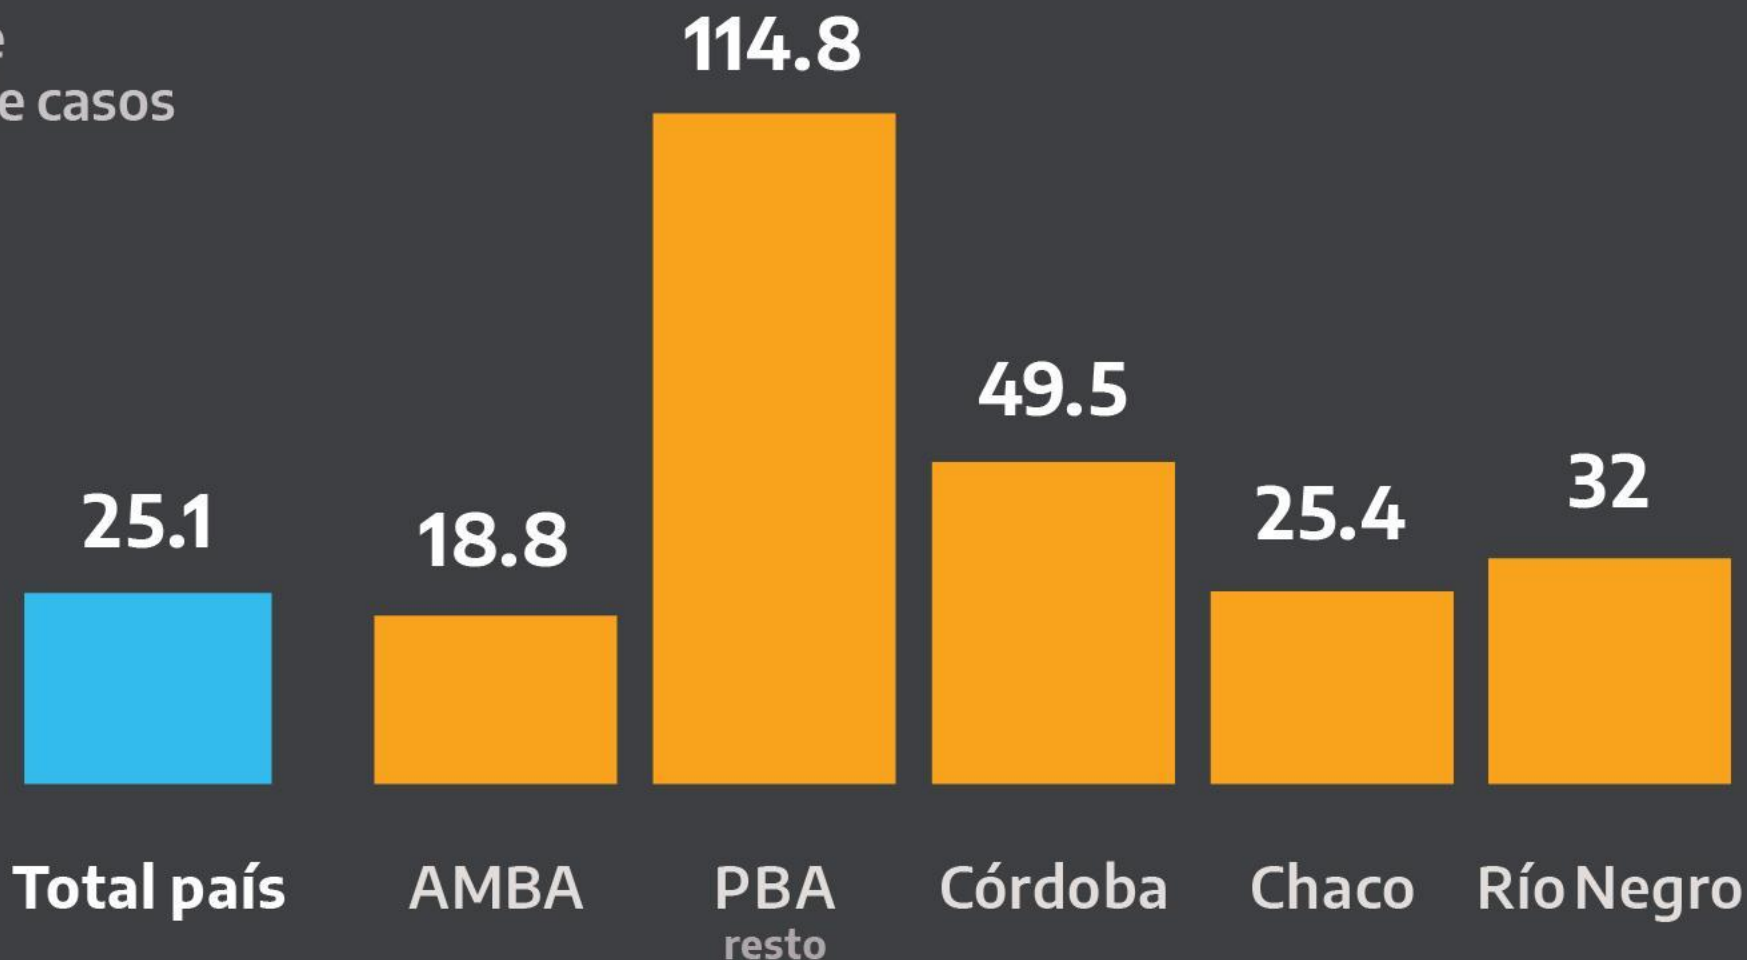

América	
País	Fallecidos por millón de habitantes
EE.UU.	233
Ecuador	94
Perú	49
Brasil	45
México	23
Chile	15
Bolivia	9
Colombia	8
Argentina	6
Uruguay	5

Tiempo de duplicación de casos

TOTAL PAÍS

al 7 mayo

nuevo coronavirus
COVID-19

Tiempo de duplicación de casos

Según fecha de confirmación de casos al 8 mayo

nuevo coronavirus
COVID-19

AMBA

Porcentaje de casos confirmados sobre total país

3 al 8 mayo

nuevo coronavirus
COVID-19