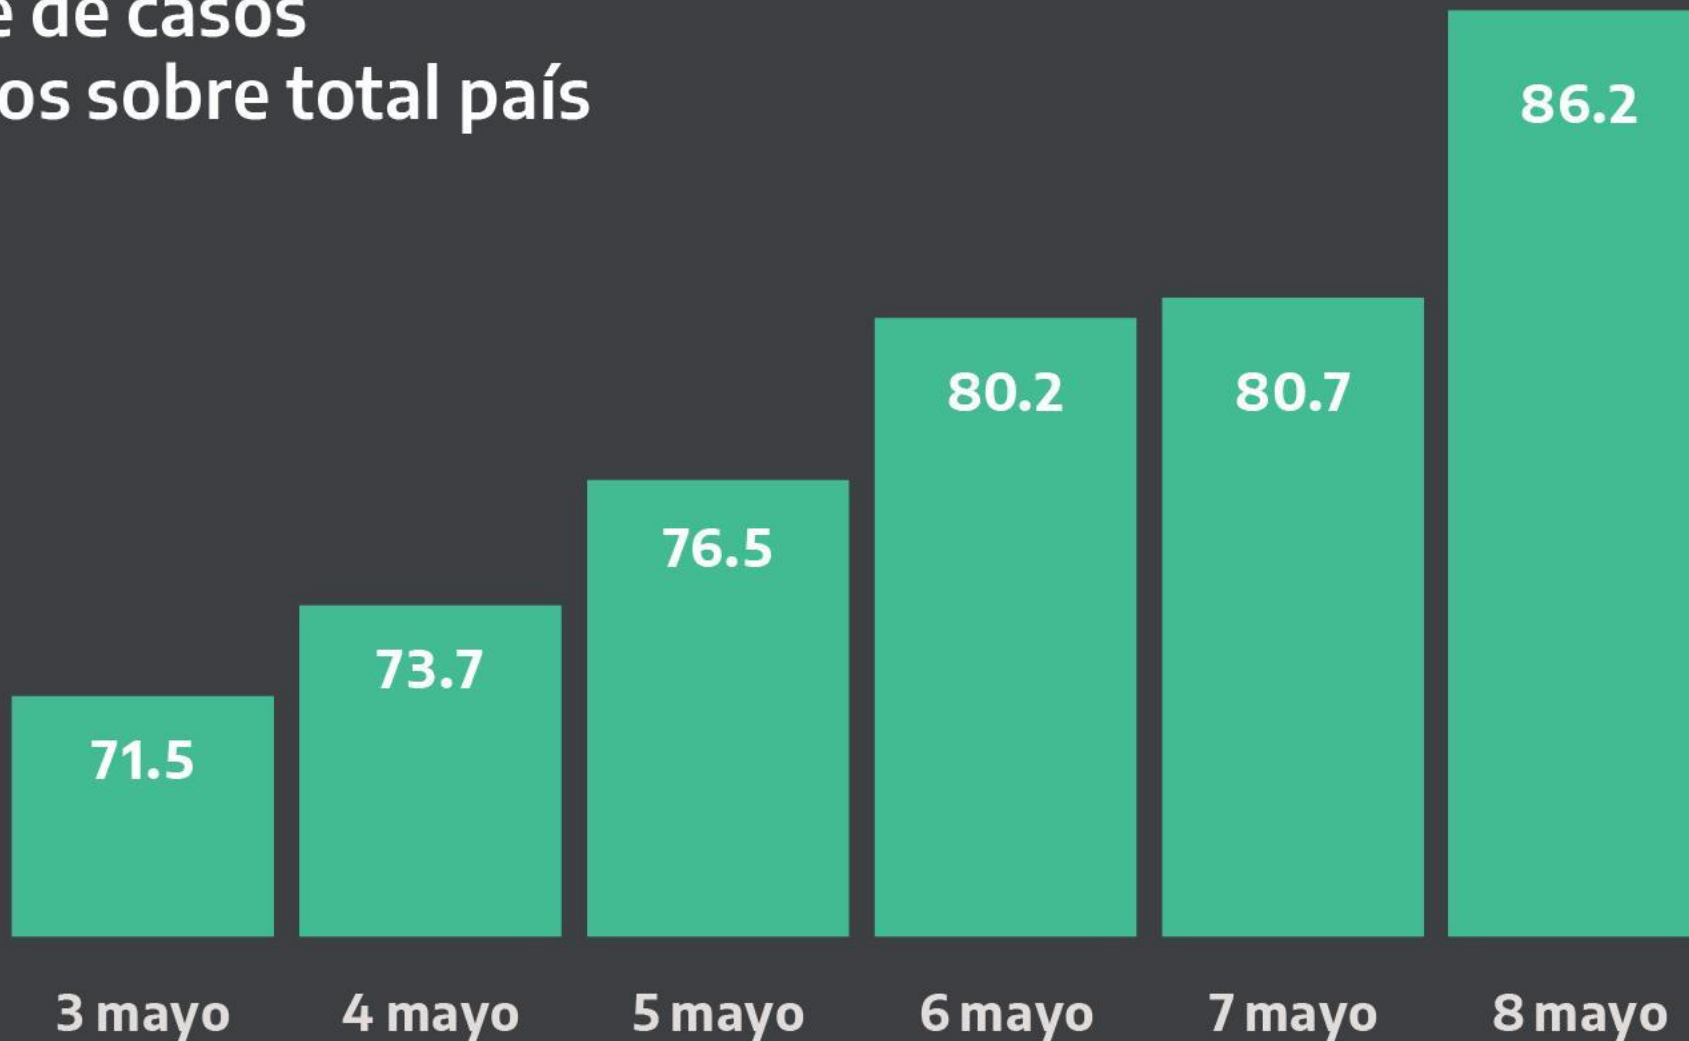

América	
País	Fallecidos por millón de habitantes
EE.UU.	233
Ecuador	94
Perú	49
Brasil	45
México	23
Chile	15
Bolivia	9
Colombia	8
Argentina	6
Uruguay	5

Tiempo de duplicación de casos

TOTAL PAÍS

al 7 mayo

nuevo coronavirus
COVID-19

Tiempo de duplicación de casos

Según fecha de confirmación de casos al 8 mayo

nuevo coronavirus
COVID-19

AMBA

Porcentaje de casos confirmados sobre total país

3 al 8 mayo

nuevo coronavirus
COVID-19

Fases de administración del aislamiento

1 2 3 4 5

	Aislamiento estricto	Aislamiento administrativo	Segmentación geográfica	Reapertura progresiva	Nueva normalidad
 Autorizados	Solo servicios esenciales	Nuevas autorizaciones	Excepciones provinciales	Excepciones provinciales	Con hábitos de higiene y cuidado sostenido
 Prohibiciones	Todo el resto	Prohibiciones nacionales	Prohibiciones nacionales	Prohibiciones nacionales	
 Movilidad de la población	Hasta el 10%	Hasta el 25%	Hasta el 50%	Hasta el 75%	Hasta el 75%
 Tiempo de duplicación de los casos	Menos de 5 días	5 a 15 días	15 a 25 días	Más de 25 días	
 Geográfico	Homogéneo	Excepciones nacionales	Segmentación por criterio epidemiológico	Restricciones locales	Homogéneo