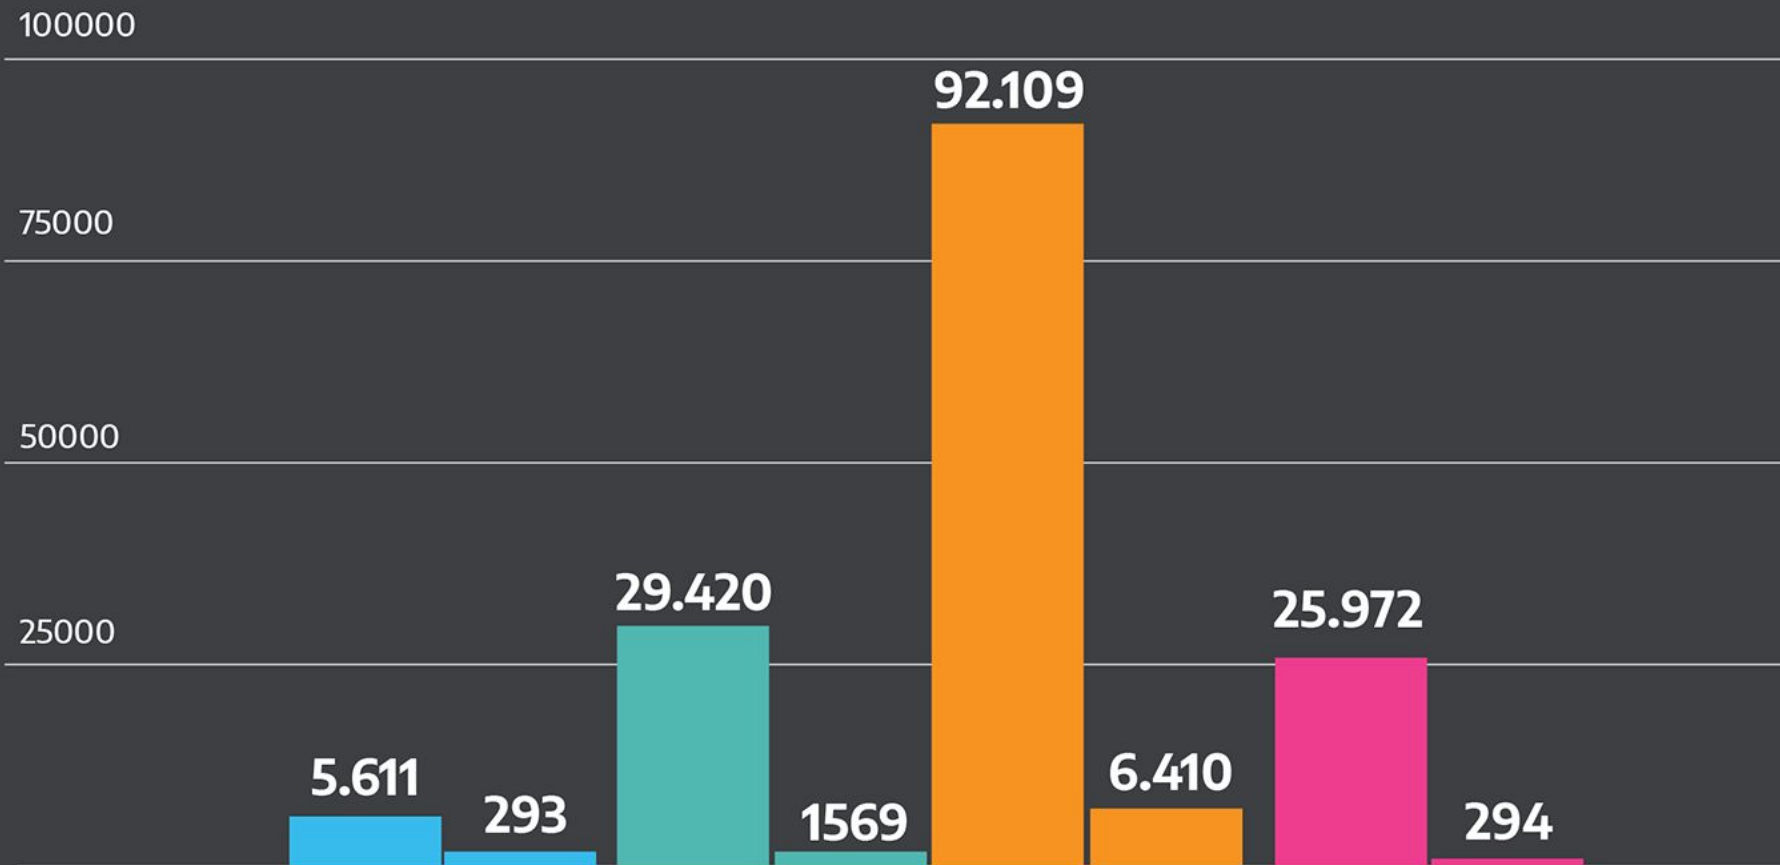

Argentina Presidencia

Casos Covid-19 Argentina

Casos Recuperados Fallecidos

Argentina unida

Covid-19

Comparativa casos fallecidos Covid día 67
Argentina - Ecuador - Brasil - Chile

Argentina Ecuador Brasil Chile

Fuente: Coronavirus Updates, Worldometer.

Covid-19

Cuadro de Situación

Europa	
País	Fallecidos por millón de habitantes
Bélgica	735
España	562
Italia	500
Reino Unido	460
Francia	402
Suecia	314
Holanda	313
Portugal	109
Alemania	88
Noruega	40

América	
País	Fallecidos por millón de habitantes
EE.UU.	233
Ecuador	94
Perú	49
Brasil	45
México	23
Chile	15
Bolivia	9
Colombia	8
Argentina	6
Uruguay	5

Tiempo de duplicación de casos

TOTAL PAÍS

al 7 mayo